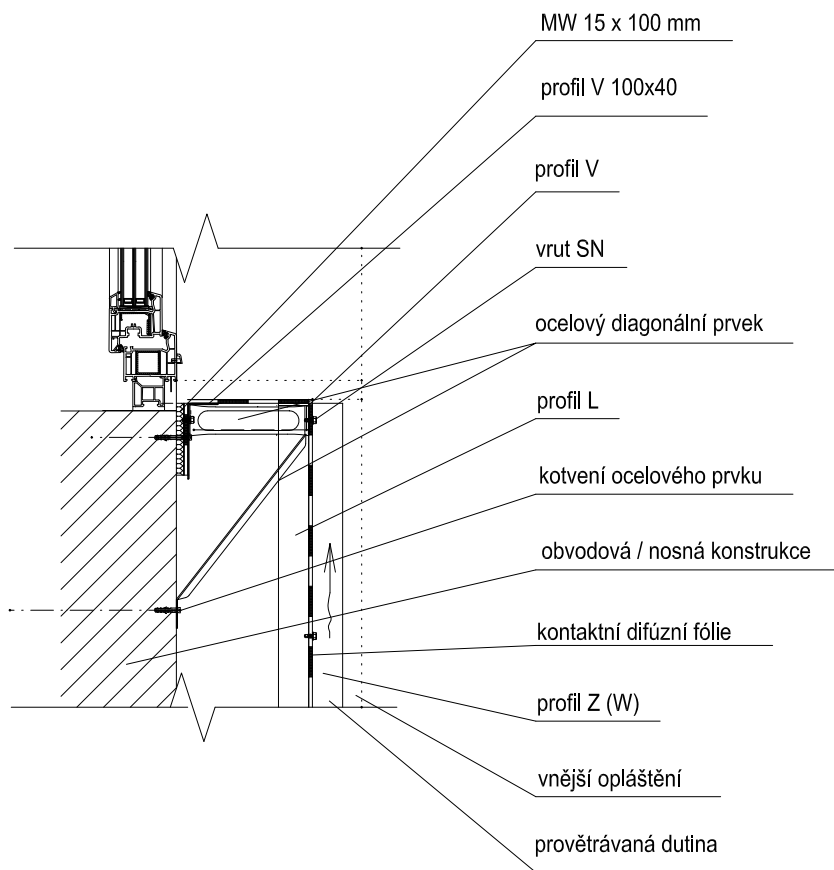

# Okno

- parapet

<b>Knauf Insulation</b>		
<b>Fasáda Digonal 2H</b>		Číslo detailu :
<b>Detaily nosné konstrukce</b>		<b>2.2.</b>
OBSAH :	<b>Verze 1</b>	Datum:
Okno - parapet		<b>04/2020</b>