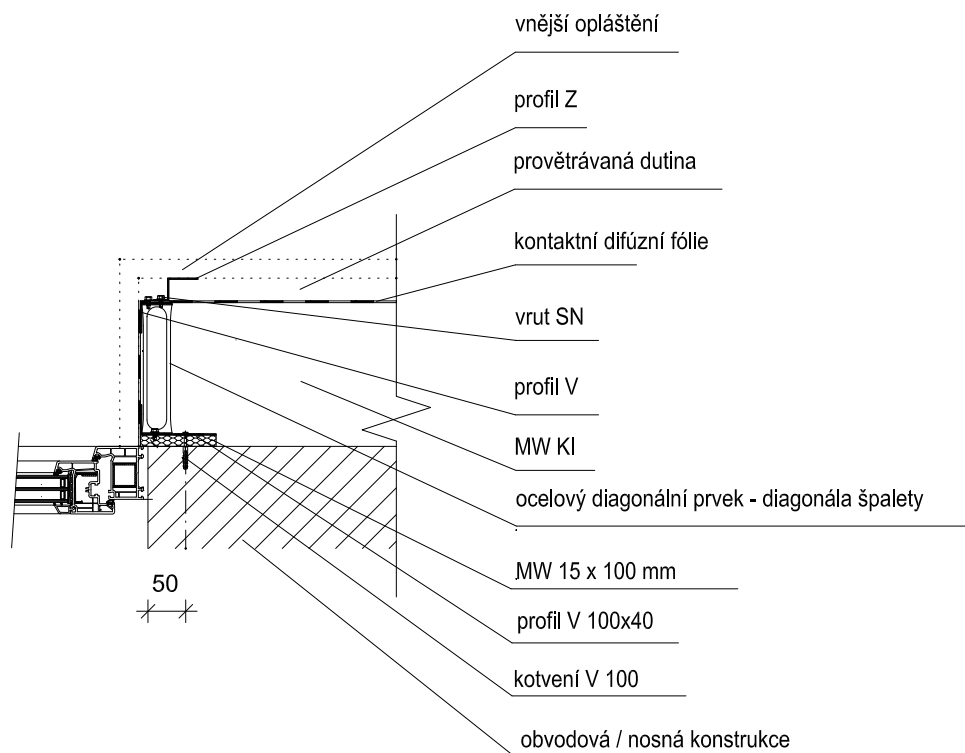

Okno

- ostění

Knauf Insulation		
Fasáda Digonal 2H	Číslo detailu :	
Detaily nosné konstrukce	2.3.	
OBSAH : Okno - ostění	Verze 1	Datum: 04/2020